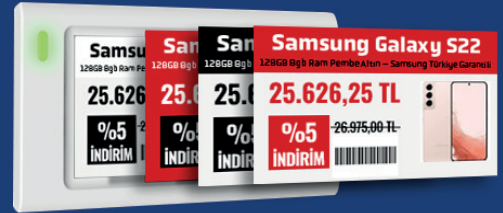

ESL (Electronic Shelf Labels) Perakende mağazalarınız ve fiyatlarınızı otomatikleştirmek için en gelişmiş bağlantılı IoT cihazlarıdır. Dijital fiyat etiketleri, mağaza içi fiyat yönetiminin süresini ve maliyetini azaltır.

Marketler, Eczaneler, Kozmetik Mağazaları, Elektronik Mağazaları ve Perakendeciler için uygundur. Mobisis Teknoloji olarak sektördeki en geniş ESL ürün yelpazesini sunuyoruz.

Değiştirilebilen Pil

Raflarınız için tam uyumlu
Easylock sabitleme
Değiştirilebilen pil
Su geçirmez
Hırsızlık önleme sistemi
Düşme Önleyici Sistem

10 Yıl
Batarya Ömrü

Kolay Kullanım

ESL'ler

Kağıt Etiket Kullanımına Son Verin!

MARKET / MANAV

ECZANE

ELEKTRONİK MARKET

KOZMETİK MARKET

Genel Müdürlük:

Esentepe Mh. Hikaye Sk.
Yapıt İş Merkezi No: 7 D: 2 34394
Şişli / İSTANBUL

Ege & Akdeniz Bölge Müdürlüğü:

Adalet Mah. Manas Bulvarı Folkart Towers
No: 47 A Kule Kat: 28 D.No: 2809
Bayraklı / İZMİR

Anadolu Bölge Müdürlüğü:

Ehlibeyt Mah. Tekstilciler Caddesi
Bayraktar İş Merkezi A Blok Kat: 4 No: 14
Balgat / Çankaya / ANKARA